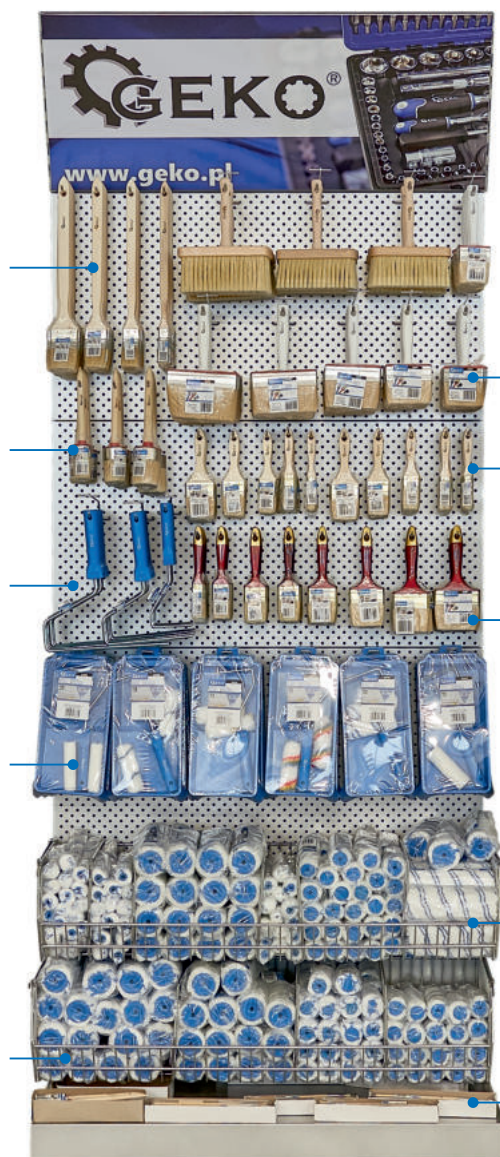

KOD	OPIS	ILOŚĆ
G66017	Pędzel kaloryferowy 63mm(12/240)	24
G66016	Pędzel kaloryferowy 50mm (12/240)	24
G66015	Pędzel kaloryferowy 36mm (12/240)	24
G66014	Pędzel kaloryferowy 25mm (12/240)	24
G66036	Ławkowiec "Drewno" 190mm (2/12)	4
G66035	Ławkowiec "Drewno" 180mm (2/20)	4
G66034	Ławkowiec "Drewno" 170mm (2/26)	4
G66028	Mini ławkowiec tapetówka 70mm (12/120)	4

KOD	OPIS	ILOŚĆ
G66020	Pędzel okrągły GOLD 40 (12/288)	12
G66021	Pędzel okrągły GOLD 50 (6/192)	6
G66022	Pędzel okrągły GOLD 60 (6/96)	6

KOD	OPIS	ILOŚĆ
G66326	Rączka - uchwyt do wałka 25cm fi-8mm (50)	10
G66324	Rączka - uchwyt do wałka 18cm fi-8mm (50)	10
G66322	Rączka - uchwyt do wałka 10cm fi-6mm (100)	10

KOD	OPIS	ILOŚĆ
G66350	Zestaw malarski welur 4el. (20)	5
G66352	Zestaw malarski poliakryl 4el. (nieb. nić) (20)	5
G66354	Zestaw malarski poliakryl 4el. (złota nić) (20)	5
G66356	Zestaw malarski poliakryl 4el. (multicolor) (20)	5
G66358	Zestaw malarski mikrofibra 4el. (20)	5
G66360	Zestaw malarski gąbkowy 4el. (20)	5

KOD	OPIS	ILOŚĆ
G66350	Watek malarski mikrofibra 10cm 18mm fi-6mm (500)	100
G66352	Watek malarski mikrofibra 15cm 18mm fi-6mm (500)	100
G66354	Watek malarski poliakryl (niebieska nić) 25cm 48mm fi-8mm (100)	100
G66356	Watek malarski poliakryl (niebieska nić) 15cm 18mm fi-6mm (500)	100
G66358	Watek malarski poliakryl (niebieska nić) 15cm 30mm fi-6mm (200)	50
G66360	Watek malarski mikrofibra 18cm 48mm fi-8mm (100)	50

KOD	OPIS	ILOŚĆ
G66029	Mini ławkowiec tapetówka 90mm (12/120)	4
G66030	Mini ławkowiec tapetówka 110mm (12/120)	4
G66031	Mini ławkowiec tapetówka 130mm (12/72)	5
G66032	Mini ławkowiec tapetówka 140mm (12/72)	5
G66033	Mini ławkowiec tapetówka 150 mm (12/72)	5

KOD	OPIS	ILOŚĆ
G66000	Pędzel angielski 25mm (12/600)	24
G66001	Pędzel angielski 36mm (12/480)	24
G66002	Pędzel angielski 50mm (12/360)	24
G66003	Pędzel angielski 63mm (12/240)	24
G66004	Pędzel angielski 76mm (6/240)	24
G66023	Pędzel półangielski 20mm (12/600)	24
G66024	Pędzel półangielski 25mm (12/480)	24
G66025	Pędzel półangielski 36mm (12/360)	24
G66026	Pędzel półangielski 50mm (12/240)	24
G66027	Pędzel półangielski 63mm (12/240)	24

KOD	OPIS	ILOŚĆ
G66013	Pędzel PROFi 4" (6/240)	12
G66012	Pędzel PROFi 3,5" (6/240)	12
G66011	Pędzel PROFi 3" (6/240)	12
G66010	Pędzel PROFi 2,5" (12/240)	24
G66009	Pędzel PROFi 2" (12/360)	24
G66008	Pędzel PROFi 1,5" (12/480)	24
G66007	Pędzel PROFi 1" (12/720)	24

KOD	OPIS	ILOŚĆ
G66350	Watek malarski mikrofibra 10cm 18mm fi-6mm (500)	100
G66352	Watek malarski mikrofibra 15cm 18mm fi-6mm (500)	100
G66354	Watek malarski poliakryl (niebieska nić) 25cm 48mm fi-8mm (100)	100
G66356	Watek malarski poliakryl (niebieska nić) 15cm 18mm fi-6mm (500)	100
G66358	Watek malarski poliakryl (niebieska nić) 15cm 30mm fi-6mm (200)	50
G66360	Watek malarski mikrofibra 18cm 48mm fi-8mm (100)	50

KOD	OPIS	ILOŚĆ
G66047	Pędzel do pasków 12mm (12/1500)	24
G66046	Pędzel do pasków 10mm (12/1500)	24
G66045	Pędzel do pasków 8mm (12/1500)	24
G66044	Pędzel do pasków 6mm (12/3000)	24
G66019	Pędzel okrągły GOLD 30 (24/480)	12
G66018	Pędzel okrągły GOLD 20 (12/960)	12

SZEROKOŚĆ	WYSOKOŚĆ	GLĘBOKOŚĆ	
100CM	250CM	50CM	2 x kosz 8 x przegroda 25 x hak pojedynczy

SZACUNKOWA WARTOŚĆ ZATOWAROWANIA: 3500 ZŁ NETTO